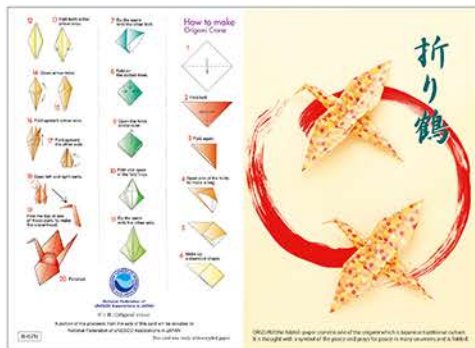

B-67N 折り鶴
Origami crane

(1) Season's Greetings (2) 7ヶ国語 (朱印刷)

英語
スペイン語
フランス語
ドイツ語
ロシア語
アラビア語
中国語

英文説明

裏面にシンボルマークと
英文説明が入っております。