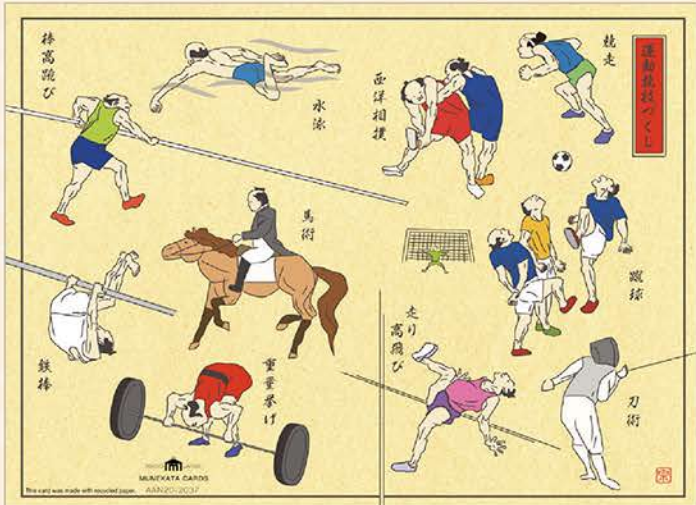

AAN20-1660  
花模様

サイズ: 168×115mm  
重量: 15.0g 国内定形

表紙

200円 (税込220円) 再生紙

AAN20-2417  
浮世絵 駿河

サイズ: 168×115mm  
重量: 18.5g 国内定形

200円 (税込220円) 再生紙

AAN20-2037  
運動競技づくし