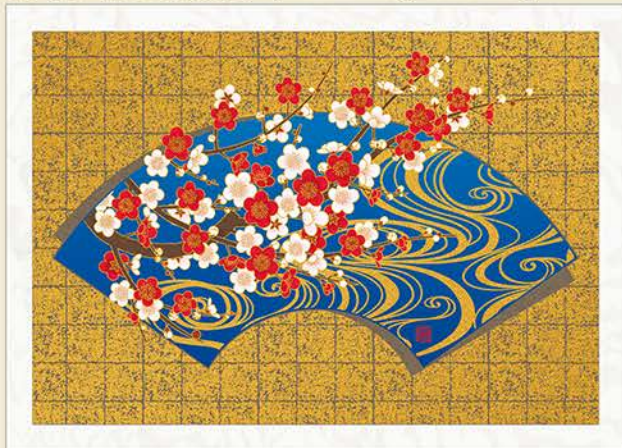

RRY35-2018
扇面紅白梅

サイズ:148×205mm
重量:25.5g

380円(税込418円) 金箔押 和紙台紙付