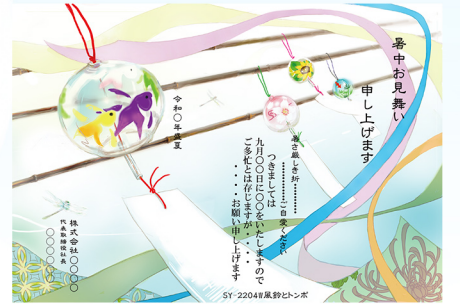

# デジタル暑中お見舞いカードのご案内 2023

メールに添付して送付する商品です  
送信数に制限はありません

JPG データでのお届けです

暑中見舞いは、7/7頃～立秋8/8の前日までに届きますように  
残暑見舞いは、8/9頃～8月末頃までに届きますように、送ります

SY-2201S 金魚

SY-2201W 金魚

SY-2202S 風鈴と山並

SY-2202W 風鈴と山並

SY-2203S 清流の金魚

SY-2203W 清流の金魚

SY-2204S 風鈴とトンボ

SY-2204W 風鈴とトンボ

SY-2205S 朝顔と海

SY-2206S 青空と風鈴

- 【必須入力項目】書体は左下の見本よりお選びください  
 1:暑中お見舞い・・・や残暑お見舞い・・・等のあいさつ文  
 2:年 和暦でも西暦でもお好きな方を  
 3:組織名 お名前 (どちらか一方でも構いません)