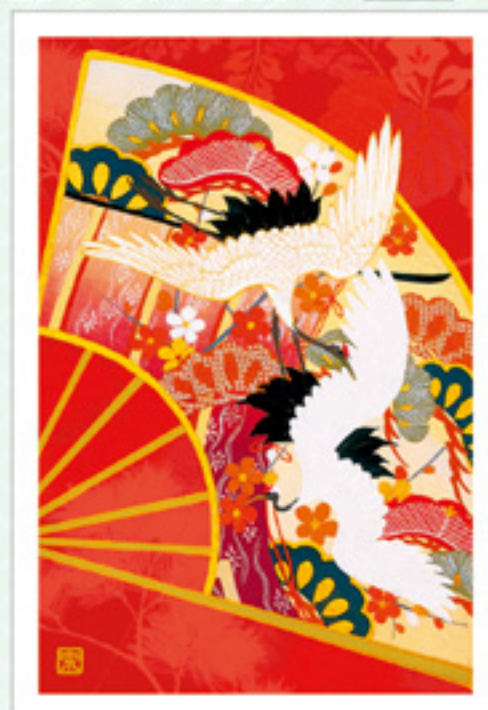

230円(税込253円) 台紙付

AAN23-2548
友禅柄 鶴

サイズ:168×115mm
重量:18.0g 国内定形

230円(税込253円) 台紙付