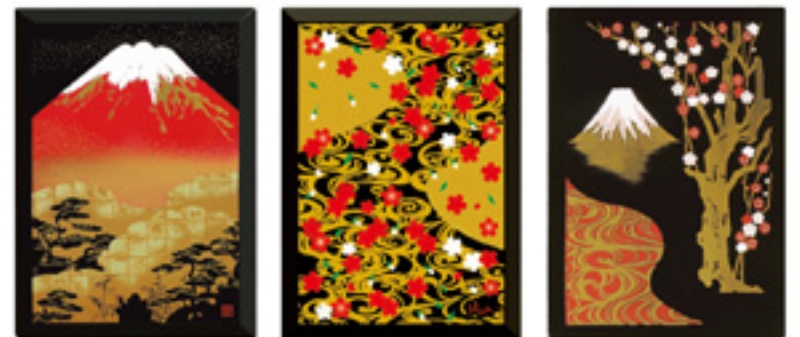

ステンレスボトル 5,000円(税込5,500円) 美しい蒔絵が施された機能性にも優れたステンレスボトルです

容量:430ml 商品サイズ:80×64×236mm 素材:ステンレス 箱寸:78×245×72mm

MJS-6K145 富士さくら(黒)
MJS-6K146 波(黒)
MJS-6K147 風神雷神(黒)

漆芸フォトスタンド 2,500円(税込2,750円)

MDP-02515 赤富士 MDP-02514 流水桜 MDP-02512 紅白梅富士