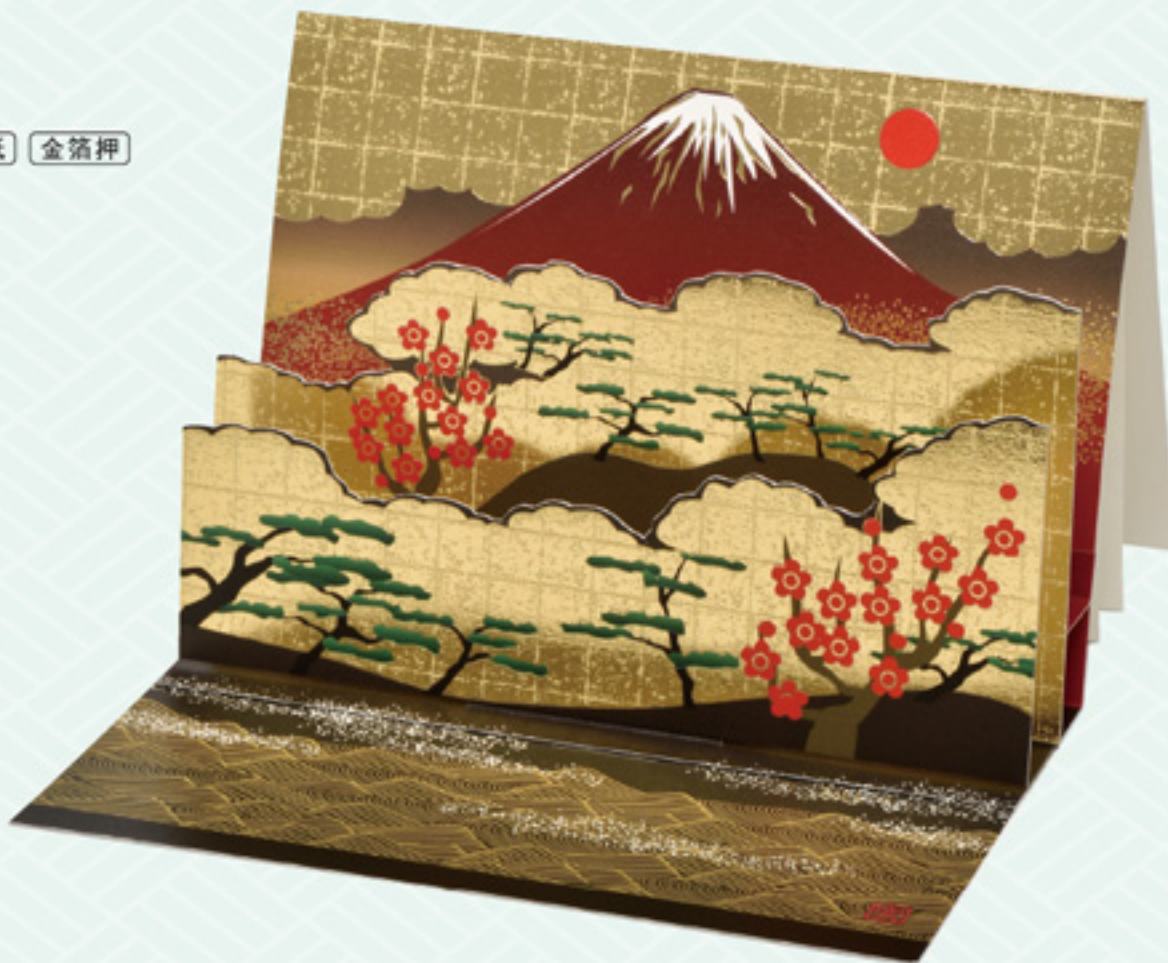

380円 (税込418円) 環境配慮紙

表紙

AAY38-2402
立体 塔と富士

サイズ: 115×168mm
重量: 24.0g 国内定形

480円(税込528円) 再生紙 金箔押

表紙

AAY48-2301
立体 金箔 富士

サイズ:115×168mm
重量:26.0g 国内定形